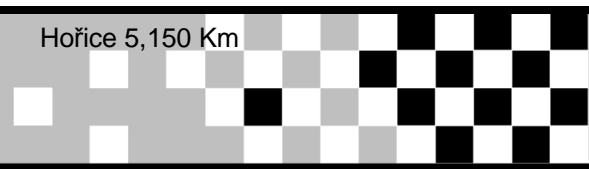

AMK v AČR HOŘICE - AČR 210/401 EMN10/111

250 CRR

Hořice 5,150 Km

1.+2.Kvalifikační trénink

Pos	StC	Příjmení	Jméno	NAT	FMN	Make	Team	BEST	Dif	1T N.čas	2T N.čas
1	31	VYSLOUŽIL	Alexandr	CZ	ACCR	Suzuki SP 250		2:42.425		3:46.598	2:42.425
2	49	HANÁK	Olin	CZ	ACCR	Aprilia 250		2:43.548	1.123	3:54.258	2:43.548
3	73	KALINA	Karel	CZ	ACCR	Yamaha 250 SP		2:44.191	1.766	3:24.668	2:44.191
4	47	HANZALÍK	David	SVK	SMF	Honda NSR 250		2:44.403	1.978	3:12.098	2:44.403
5	1	VYSLOUŽIL	Jan	CZ	ACCR	Yamaha 250		2:45.528	3.103	3:23.658	2:45.528
6	67	KUNZ	Petr	CZ	ACCR	Aprilia RS 250		2:45.721	3.296	3:02.580	2:45.721
7	13	LEFAN	Jiří	CZ	ACCR	Aprilia RS 250		2:47.856	5.431	3:15.127	2:47.856
8	25	GRECH	Jiří	CZ	ACCR	Suzuki RGV 250		2:49.639	7.214	3:16.140	2:49.639
9	22	LINDUŠKA	Tomáš	CZ	ACCR	Honda NSR 250		2:49.865	7.440	3:34.755	2:49.865
10	66	VYSLOUŽIL	Robin	CZ	ACCR	Suzuki 250		2:51.021	8.596	3:53.792	2:51.021
11	85	DELAUNAY	Philippe	F	FFM	Aprilia 250	Team Two Strokes	2:51.167	8.742	2:59.157	2:51.167
12	24	HAŠEK	Hynek	CZ	ACCR	Yamaha TZR 250		2:51.946	9.521	4:21.818	2:51.946
13	69	JOSEFÍK	Radek	CZ	ACCR	Aprilia RS 250		2:52.702	10.277	3:20.353	2:52.702
14	68	ŠVORC	Robert	CZ	ACCR	Aprilia RS 250		2:53.536	11.111	3:41.701	2:53.536
15	5	DUFEK	Lubomír	CZ	ACCR	Suzuki RGV 250		2:54.082	11.657	3:27.116	2:54.082
16	17	SEDLÁK	Martin	CZ	ACCR	Aprilia 250		2:54.551	12.126	3:20.293	2:54.551
17	63	WALTER	Lukáš	CZ	ACCR	Suzuki 250		2:55.101	12.676	3:33.685	2:55.101
18	43	KOPECKÝ	Ondřej	CZ	ACCR	Aprilia 250	SMS AMK v AČR Hořice	2:56.992	14.567	3:36.953	2:56.992
19	3	KUČEROVÁ	Zdeňka	CZ	ACCR	Suzuki RGV 250	SMS AMK v AČR Hořice	2:58.039	15.614	3:19.459	2:58.039
20	44	DELAUNAY	Alexis	F	FFM	Aprilia 250	Team Two Strokes	2:58.146	15.721	3:44.130	2:58.146
21	51	FICHNA	Tomáš	CZ	ACCR	Suzuki RGV 250		3:00.693	18.268	3:40.808	3:00.693
22	65	VYSLOUŽIL	Lukáš	CZ	ACCR	Suzuki RGV 250		3:06.965	24.540	4:32.659	3:06.965
23	97	PADYŠÁK	Milan	CZ	ACCR	Honda 250		3:12.844	30.419	4:04.576	3:12.844
24	98	NECHANICKÝ	Jiří	CZ	SMF	Honda 250	Classic club Hlohovec	3:15.826	33.401	3:53.551	3:15.826
25	18	VYHNÁLEK	Vítězslav	CZ	ACCR	Yamaha RD 250	SMS AMK v AČR Hořice	3:26.476	44.051	3:51.318	3:26.476
26	41	KOTLAND	Vladimír	CZ	ACCR	Suzuki RGV Gam		3:31.563	49.138		3:31.563